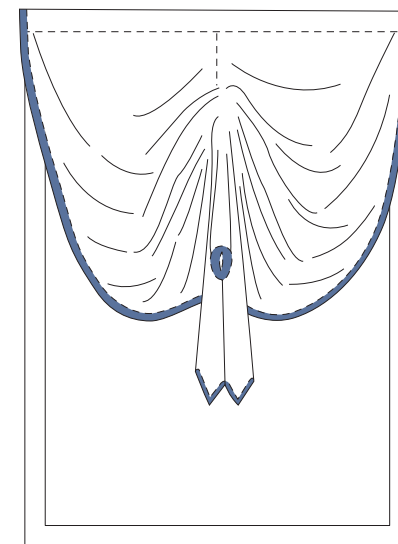

見本帳掲載 P. 224

## ソフトシェード (バイアス付 U 型)

特殊ソフトシェード		円(税別)/cm		
メカ仕様		ドラム式		
仕上り巾▶ 仕上り丈▼		~90 (1W)	~140 (1W)	~190 (1W)
81~100		-	-	-
~120	39,200	-	-	-
~140	40,800	-	-	-
~160	43,000	-	-	-
~180	44,600	70,600	-	-
~200	46,000	74,100	-	-
~220	47,500	76,800	-	-
~240	49,100	79,400	87,500	-
~260	51,400	82,800	90,700	-
~280	52,900	85,600	93,500	-

### 【基本縫製仕様】

製作可能サイズ：ドラム式 巾 50-190cm 丈 60-400cm

- バイアス部分のサイズは約 1.2cm となりますが、生地厚により若干の変動があります。
- バイアスの色は変更可能です。AC 別冊 P.21 よりお選びください。
- バイアステープはカーテン生地に変更可能ですが、価格は別途お見積りとなります。
- 仕上り丈は帯体を絞った状態でのサイズとなります。
- 丈は巾の 1.2 倍以上必要です。
- 異なる生地の組み合わせは、縫製や洗濯後に不具合が出る場合があります。