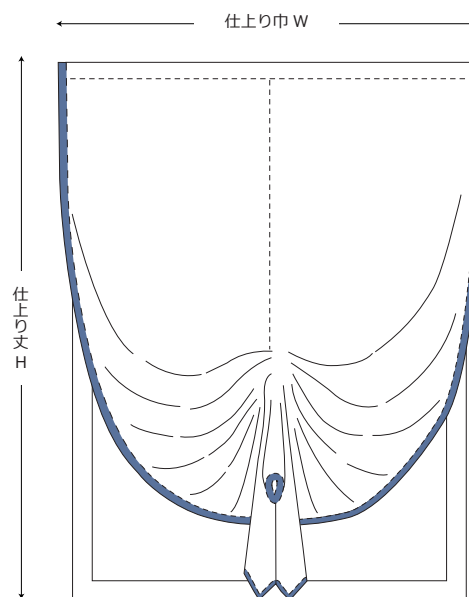

## ソフトシェード (バイアス付 U 型)

特殊ソフトシェード		円(税別)/cm		
メカ仕様		ドラム式		
仕上り巾▶ 仕上り丈▼		~90 (1W)	~140 (1W)	~190 (1W)
81~100		-	-	-
~120	39,200	-	-	-
~140	40,800	-	-	-
~160	43,000	-	-	-
~180	44,600	70,600	-	-
~200	46,000	74,100	-	-
~220	47,500	76,800	-	-
~240	49,100	79,400	87,500	-
~260	51,400	82,800	90,700	-
~280	52,900	85,600	93,500	-

### 【基本縫製仕様】

製作可能サイズ：ドラム式 巾 50-190cm 丈 60-400cm

- バイアス部分のサイズは約 1.2cm となりますが、生地厚により若干の変動があります。
- バイアスの色は変更可能です。AC 別冊 P.21 よりお選びください。
- バイアステープはカーテン生地に変更可能ですが、価格は別途お見積りとなります。
- 仕上り丈は帯体を絞った状態でのサイズとなります。
- 丈は巾の 1.2 倍以上必要です。
- 異なる生地の組み合わせは、縫製や洗濯後に不具合が出る場合があります。