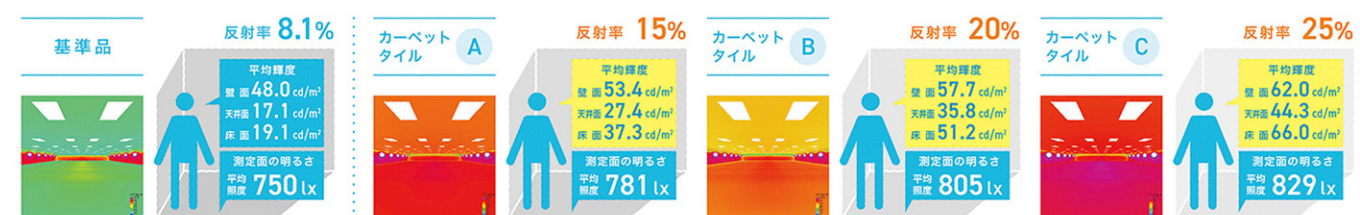

検証2 基準の照明(照度750lx)に対してA B C 3種類の空間ともに照明を同設定で弱め
各平均照度を500lx台に下げ、3種類のカーペットタイルにより空間の明るさ感を比較検証

照度を下げても空間の明るさ感指標(Feu)が維持、または上がります / 検証空間面積 519.84㎡

※設計照度は視作業や活動を考慮して設定されます。明るさ感の確保により同等の視作業を確保するものではありません。

※1
空間の明るさ感指標 ▶ Feu
「空間の明るさ感指標」にはパナソニックが提案しているFeuを使用しています。Feu(フー)は人間が感じる「空間の明るさ感」を定量化し、指標にしたものです。平均照度と合わせて、人間の目が天井・壁・床を含めた空間全体を見るとき印象を定量的に扱うことで、より快適な光環境の設計に貢献します。
[Feu 設計については下記URL参照]
<https://www2.panasonic.biz/jp/lighting/plam/knowledge/feu/feu-1.html>

検証 各カーペットタイルの空間面積や照明設定などを同条件にして 空間の天井・壁・床面の平均輝度^{※2}を比較

※試算値であり保証値ではありません

検証1 基準となるカーペットタイルを750lxの平均照度に設定し
基準と同じ照明設定でA B C 3種類のカーペットタイルにより天井・壁・床面の平均輝度を比較検証

反射率が高いカーペットタイルほど、天井・壁・床面の平均輝度が上がります / 検証空間面積 519.84㎡