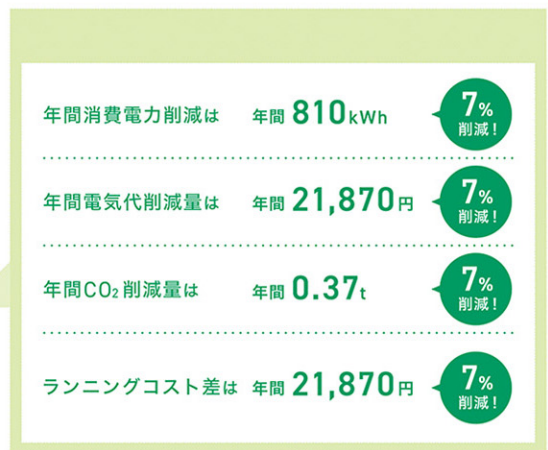

Double Eco + Wellness な サンゲツのカーペットタイルが実現する、 明るく感じる空間「働く人の幸福感」づくり。

カーペットタイルで明るく感じる空間をつくる

当社は空間の明るさ感に着目し、反射率の高いカーペットタイルをラインアップに多く揃えました。当社の製品は、Feu値にもとづくシミュレーションにより空間を明るくする効果があることが確認されました。

※上記は下の「空間の明るさ感指標を比較」での比較検証方法によるものです。このシミュレーションには什器・パーティションなどは配置されていません。視野や視線方向、家具・什器・パーティションなどの配置により異なります。

最近のオフィスでは省エネルギーの観点から設計照度を従来よりも抑えようとする考え方が増えつつあります。しかし、単純に照度を下げると、空間の明るさ感が低下し、雰囲気や損なうばかりでなく、作業効率の低下や眼の疲労にもつながります。これからのオフィス照明は、照度だけでなく、空間の明るさ感も考慮することが大切です。反射率の高いカーペットタイルを選ぶことで、平均照度を下げても空間を明るく感じることができます。

0.37t/年間のCO₂排出量を削減！ 21,870円/年間の電気代を削減！

明るく感じる空間づくりは、省エネにも貢献していきます。

今回のシミュレーションを行った空間(519.84㎡)の平均照度を750lx▶500lxに落とした場合のオフィス使用段階におけるCO₂排出量の削減効果と電気代の削減効果を試算。

	平均照度750lxの場合	平均照度500lxの場合
消費電力/年	11,259 kwh/年	10,449 kwh/年
電力費/年	303,993 円/年	282,123 円/年
CO ₂ 排出量/年	5.10 t/年	4.73 t/年