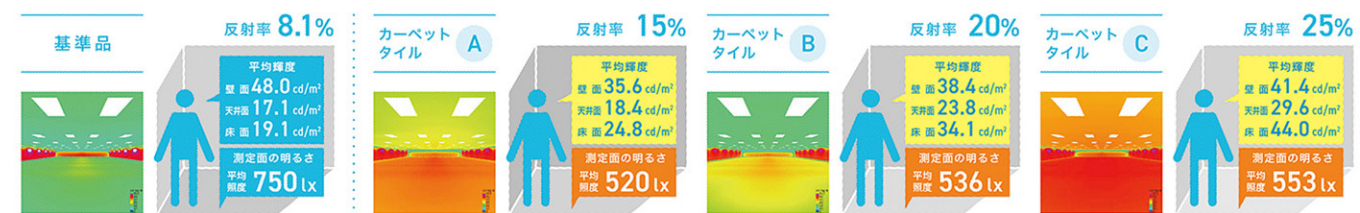

検証2 基準の照明(照度750lx)に対してA B C 3種類の空間ともに照明を同設定で弱め
各平均照度を500lx台に下げ、3種類のカーペットタイルにより空間の明るさ感を比較検証

照度を下げても空間の明るさ感指標(Feu)が維持、または上がります / 検証空間面積 519.84㎡

※設計照度は視作業や活動を考慮して設定されます。明るさ感の確保により同等の視作業を確保するものではありません。

※1
空間の明るさ感指標 ▶ Feu
「空間の明るさ感指標」にはパナソニックが提案しているFeuを使用しています。Feu(フー)は人間が感じる「空間の明るさ感」を定量化し、指標にしたものです。平均照度と合わせて、人間の目が天井・壁・床を含めた空間全体を見るとき印象を定量的に扱うことで、より快適な光環境の設計に貢献します。
[Feu 設計については下記URL参照]
<https://www2.panasonic.biz/jp/lighting/plam/knowledge/feu/feu-1.html>

検証 各カーペットタイルの空間面積や照明設定などを同条件にして 空間の天井・壁・床面の平均輝度^{※2}を比較

※試算値であり保証値ではありません

検証1 基準となるカーペットタイルを750lxの平均照度に設定し
基準と同じ照明設定でA B C 3種類のカーペットタイルにより天井・壁・床面の平均輝度を比較検証

反射率が高いカーペットタイルほど、天井・壁・床面の平均輝度が上がります / 検証空間面積 519.84㎡

検証2 基準の照明(照度750lx)に対してA B C 3種類の空間ともに照明を同設定で弱め
各平均照度を500lx台に下げ、3種類のカーペットタイルにより天井・壁・床面の平均輝度を比較検証

照度を下げても天井・床面の平均輝度が上がります / 検証空間面積 519.84㎡

※設計照度は視作業や活動を考慮して設定されます。明るさ感の確保により同等の視作業を確保するものではありません。

※2
輝度で考える照明設計
空間の明るさ感指標(Feu)は「照度」より、人が感じる明るさに近い「輝度」をもとにしています。「光環境」から人が感じる空間の居心地の良さに寄り添い、光と人と建築をつなぎます。
[輝度で考える照明設計については下記URL参照]
<https://www2.panasonic.biz/jp/lighting/smartarchi/brightness/>