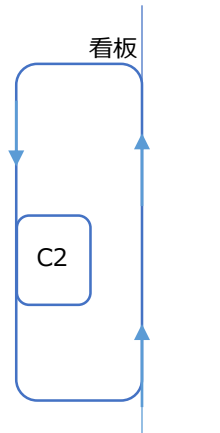

グランドセントラルタワーから駐車場へのルート

駐車場住所：東京都品川区北品川1-6-16

1 グランドセントラルタワーを左手に見て、そのまま直進。

2 左手にCANON、品川IVタワー、右手にくら寿司の看板が見えます。

3 品川IVタワーを左手に見て1つ目の信号を左折。

4 左折後、100m程直進。

5 左手に品川パーキングアクセス（駐車場入口）が見えます。

6 左折して入口へ。

7 地下駐車場に下りて直進してください。

8 品川グランドcommons案内看板が見えてきます。看板手前を大きく左折してください。

9 案内看板を拡大した写真。緑のC2駐車場へ。

10 通路上部にC2駐車場の案内看板があります。

11 C2駐車場へ左折してお進みください。

地下駐車場入口