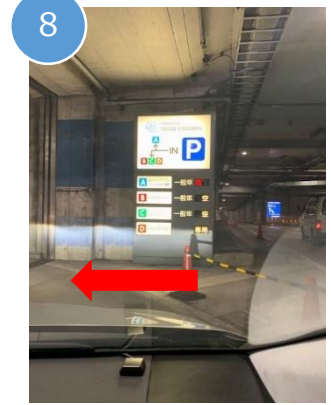

グランドセントラルタワーから駐車場へのルート

駐車場住所：東京都品川区北品川1-6-16

1 グランドセントラルタワーを左手に見て、そのまま直進。

2 左手にCANON、品川IVタワー、右手にくら寿司の看板が見えます。

3 品川IVタワーを左手に見て1つ目の信号を左折。

4 左折後、100m程直進。

5 左手に品川パーキングアクセス（駐車場入口）が見えます。

6 左折して入口へ。

7 地下駐車場に下りて直進してください。

8 品川グランドcommons案内看板が見えてきます。看板手前を大きく左折してください。

9 案内看板を拡大した写真。緑のC2駐車場へ。

10 通路上部にC2駐車場の案内看板があります。

11 C2駐車場へ左折してお進みください。

地下駐車場入口