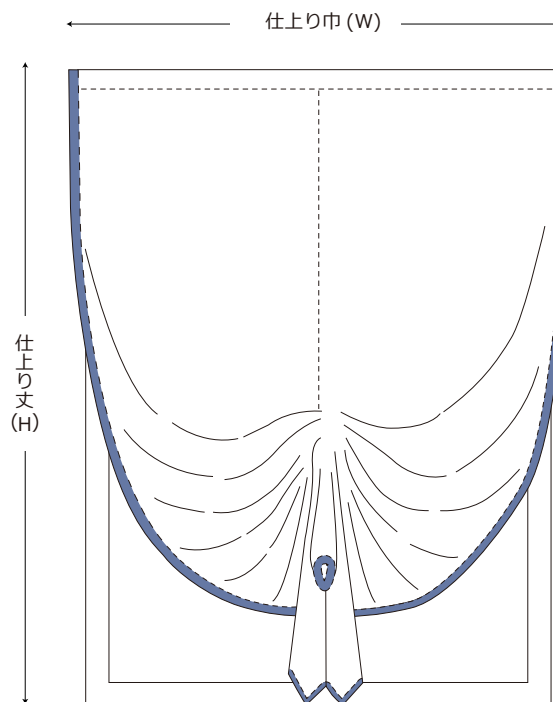

## ソフトシェード ( バイアス付 U 型 )

特殊ソフトシェード 円(税別)/cm

メカ仕様	ドラム式		
	~90 (1W)	~140 (1W)	~190 (1W)
仕上り巾▶ 仕上り丈▼			
81~100	—	—	—
~120	41,000	—	—
~140	42,700	—	—
~160	45,200	—	—
~180	46,900	75,700	—
~200	48,400	79,500	—
~220	50,100	82,500	—
~240	51,800	85,400	94,200
~260	54,300	89,200	97,800
~280	56,000	92,200	100,800

### 【基本縫製仕様】

製作可能サイズ：ドラム式 巾 50-190cm 丈 60-400cm

- バイアス部分のサイズは約 1.2cm となりますが、生地厚により若干の変動があります。
- バイアスの色は変更可能です。見本帳 P.272 よりお選びください。
- バイアステープはカーテン生地に変更可能ですが、価格は別途お見積りとなります。
- 仕上り巾は幕体を絞った状態でのサイズとなります。
- 丈は巾の 1.2 倍以上必要です。
- 異なる生地の組み合わせは、縫製や洗濯後に不具合が出る場合があります。