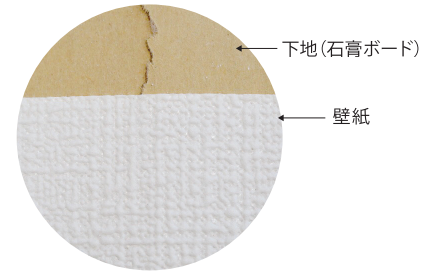

■ 一般ビニル壁紙との比較

スーパーストレッチ壁紙

下地が割れても表面の壁紙はひび割れはしていない。