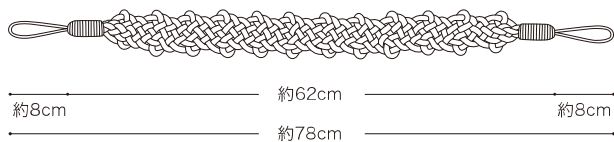

FN421

FN422

FN423

FN424

FN425

FN426

タッセル FN421~FN426
 標準価格:7,800円/本
 全長 約56cm
 レーヨン86%、ポリエステル14% Made in Germany

●写真は原寸大ではありませんので表示寸法をご参照ください。
 ●輸入品はサイズが表示と若干異なる場合がありますので
 お含みください。

タッセル:FN616

FN615

FN616

FN617

FN618

タッセル FN615~FN618
 標準価格:1,800円/本
 全長 約63cm
 綿、レーヨン Made in India

- 写真は原寸大ではありませんので表示寸法をご参照ください。
- 輸入品はサイズが表示と若干異なる場合がありますのでお含みください。

タッセル:FN619

FN619

FN620

タッセル FN619~FN620

標準価格:1,500円/本

全長 約78cm

綿、ポリエステル、その他 Made in India

●写真は原寸大ではありませんので表示寸法をご参照ください。

●輸入品はサイズが表示と若干異なる場合がありますのでお含みください。