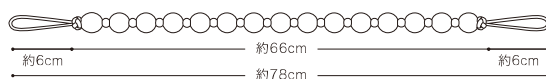

●写真は原寸大ではありませんので表示寸法をご参照ください。

FN401

タッセル FN401～FN407

標準価格 3,000円/本

全長 約86cm レーヨン、綿、アクリル、プラスチック

Made in India

- 写真は原寸大ではありませんので表示寸法をご参照ください。
- 輸入品はサイズが表示と若干異なる場合がありますのでお含みください。

FN402

タッセル FN408～FN410

標準価格 2,500円/本 全長 約78cm

レーヨン、綿、ポリエステル、アクリル、プラスチック Made in India

- 写真は原寸大ではありませんので表示寸法をご参照ください。
- 輸入品はサイズが表示と若干異なる場合がありますのでお含みください。

FN433

FN434

FN435

タッセル FN433～FN435