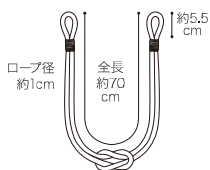

●写真は原寸大ではありませんので表示寸法をご参照ください。

FN611

FN612

FN613

FN614

タッセル FN611～FN614
標準価格：1,500円/本
全長 約70cm ポリエステル100% Made in China

●写真は原寸大ではありませんので表示寸法をご参照ください。
●輸入品はサイズが表示と若干異なる場合がありますのでお含みください。

タッセル:FN421

FN421

FN422

FN423

FN424

FN425

FN426

タッセル FN421~FN426
 標準価格:7,800円/本
 全長 約56cm
 レーヨン86%、ポリエステル14% Made in Germany

●写真は原寸大ではありませんので表示寸法をご参照ください。
 ●輸入品はサイズが表示と若干異なる場合がありますので
 お含みください。

タッセル:FN616

FN615

FN616

FN617

FN618

タッセル FN615~FN618
 標準価格:1,800円/本
 全長 約63cm
 綿、レーヨン Made in India

- 写真は原寸大ではありませんので表示寸法をご参照ください。
- 輸入品はサイズが表示と若干異なる場合がありますのでお含みください。

タッセル:FN619