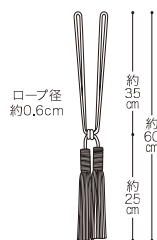

※共生地タッセル、ロープタッセルのいずれを選んでいただいても価格に影響はありません。

※ドレープのお仕立上り価格表にはタッセル代を含んでいます。

(タッセルなしでも同価格です。)

※輸入品はサイズが表示と若干異なる場合がありますのでお含みください。

警告

タッセル(カーテンの留めひも)が体にまきついたり、引っかかるようなことをしないでください。事故の恐れがあります。小さなお子様のいらっしゃる場合には特にご注意ください。

一般社団法人 日本インテリアファブリックス協会

ACCESSORY

アクセサリ

FN607

FN608

FN609

FN610

タッセル FN607～FN610
標準価格：2,900円/本
全長 約60cm レーヨン100%

●写真は原寸大ではありませんので表示寸法をご参照ください。

FN611

FN612

FN613

FN614

タッセル FN611～FN614
標準価格：1,500円/本
全長 約70cm ポリエステル100% Made in China

●写真は原寸大ではありませんので表示寸法をご参照ください。
●輸入品はサイズが表示と若干異なる場合がありますのでお含みください。

タッセル:FN421

FN421

FN422

FN423

FN424

FN425

FN426

タッセル FN421~FN426
 標準価格:7,800円/本
 全長 約56cm
 レーヨン86%、ポリエステル14% Made in Germany

●写真は原寸大ではありませんので表示寸法をご参照ください。
 ●輸入品はサイズが表示と若干異なる場合がありますので
 お含みください。