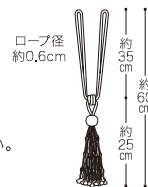

FN619

FN620

タッセル FN619~FN620

標準価格:1,500円/本

全長 約78cm

綿、ポリエステル、その他 Made in India

●写真は原寸大ではありませんので表示寸法をご参照ください。

●輸入品はサイズが表示と若干異なる場合がありますのでお含みください。

FN251

FN252

FN254

FN256

FN253

FN255

タッセル FN251~FN256
 標準価格：5,000円/本
 全長 約72cm
 レーヨン、綿、アクリル Made in Germany

- 写真は原寸大ではありませんので表示寸法をご参照ください。
- 輸入品はサイズが表示と若干異なる場合がありますのでお含みください。

FN248

FN249

FN250

タッセル FN248~FN250

標準価格：1,900円/本

全長 約60cm ガラス、アクリル

Made in India

- 写真は原寸大ではありませんので表示寸法をご参照ください。
- 輸入品はサイズが表示と若干異なる場合がありますのでお含みください。
- 部材一部にガラスを使用しています。振りまわしたり投げたりしますと危険です。お取り扱いにはご注意ください。

FN247

FN428

FN429

タッセル FN427~FN429

標準価格：2,000円/本

全長 約68cm ポリエステル100%、アクリル樹脂

Made in China

- 写真は原寸大ではありませんので表示寸法をご参照ください。
- 輸入品はサイズが表示と若干異なる場合がありますのでお含みください。