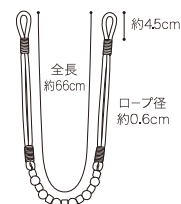

●写真は原寸大ではありませんので表示寸法をご参照ください。

FN401

タッセル FN401～FN407

標準価格 3,000円/本

全長 約86cm レーヨン、綿、アクリル、プラスチック

Made in India

- 写真は原寸大ではありませんので表示寸法をご参照ください。
- 輸入品はサイズが表示と若干異なる場合がありますのでお含みください。

FN402

タッセル FN408～FN410

標準価格 2,500円/本 全長 約78cm

レーヨン、綿、ポリエステル、アクリル、プラスチック Made in India

- 写真は原寸大ではありませんので表示寸法をご参照ください。
- 輸入品はサイズが表示と若干異なる場合がありますのでお含みください。

FN433

FN434

FN435

タッセル FN433～FN435

標準価格:1,800円/本

全長 約66cm ポリエステル100%、アクリル樹脂 Made in China

- 写真は原寸大ではありませんので表示寸法をご参照ください。
- 輸入品はサイズが表示と若干異なる場合がありますのでお含みください。