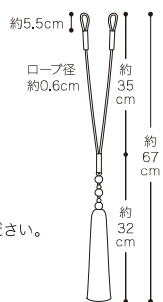

FN247

FN428

FN429

タッセル FN427~FN429

標準価格：2,000円/本

全長 約68cm ポリエステル100%、アクリル樹脂

Made in China

- 写真は原寸大ではありませんので表示寸法をご参照ください。
- 輸入品はサイズが表示と若干異なる場合がありますのでお含みください。

タッセル:FN621

FN621

FN622

FN623

FN624

FN625

FN626

タッセル FN621~FN626

標準価格:1,800円/本

全長 約67cm

ポリエステル、綿、アクリル樹脂 Made in India

- 写真は原寸大ではありませんので表示寸法をご参照ください。
- 輸入品はサイズが表示と若干異なる場合がありますのでお含みください。

価格について

アクセサリ

スタイル紹介

縫製仕様について

機能性について

タッセル:FN243

FN242

FN243

FN244

タッセル FN242~FN244
 標準価格:7,800円/本
 全長 約67cm ポリエステル、その他
 Made in France

- 写真は原寸大ではありませんので表示寸法をご参照ください。
- 輸入品はサイズが表示と若干異なる場合がありますのでお含みください。

FN461