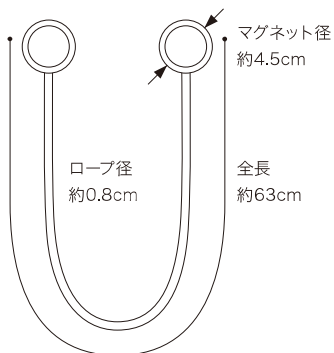

FN421

FN422

FN423

FN424

FN425

FN426

タッセル FN421~FN426
 標準価格:7,800円/本
 全長 約56cm
 レーヨン86%、ポリエステル14% Made in Germany

●写真は原寸大ではありませんので表示寸法をご参照ください。
 ●輸入品はサイズが表示と若干異なる場合がありますので
 お含みください。

タッセル:FN616

FN615

FN616

FN617

FN618

タッセル FN615~FN618
 標準価格:1,800円/本
 全長 約63cm
 綿、レーヨン Made in India

- 写真は原寸大ではありませんので表示寸法をご参照ください。
- 輸入品はサイズが表示と若干異なる場合がありますのでお含みください。

タッセル:FN619

FN619

FN620

タッセル FN619~FN620

標準価格:1,500円/本

全長 約78cm

綿、ポリエステル、その他 Made in India

●写真は原寸大ではありませんので表示寸法をご参照ください。

●輸入品はサイズが表示と若干異なる場合がありますのでお含みください。

FN248

FN249

FN250

タッセル FN248~FN250

標準価格：1,900円/本

全長 約60cm ガラス、アクリル

Made in India

- 写真は原寸大ではありませんので表示寸法をご参照ください。
- 輸入品はサイズが表示と若干異なる場合がありますのでお含みください。
- 部材一部にガラスを使用しています。振りまわしたり投げたりしますと危険です。お取り扱いにはご注意ください。