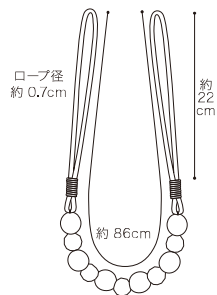

標準価格:1,800円/本

全長 約67cm

ポリエステル、綿、アクリル樹脂 Made in India

- 写真は原寸大ではありませんので表示寸法をご参照ください。
- 輸入品はサイズが表示と若干異なる場合がありますのでお含みください。

価格について

アクセサリ

スタイル紹介

縫製仕様について

機能性について

タッセル:FN243

FN242

FN243

FN244

タッセル FN242~FN244
 標準価格:7,800円/本
 全長 約67cm ポリエステル、その他
 Made in France

- 写真は原寸大ではありませんので表示寸法をご参照ください。
- 輸入品はサイズが表示と若干異なる場合がありますのでお含みください。

FN461

FN464

FN467

FN469

FN462

FN466

FN468

FN470

タッセル FN461～FN470
標準価格：3,500円/本
全長 約61cm レーヨン100%

●写真は原寸大ではありませんので表示寸法をご参照ください。

FN401

タッセル FN401～FN407

標準価格 3,000円/本

全長 約86cm レーヨン、綿、アクリル、プラスチック

Made in India

- 写真は原寸大ではありませんので表示寸法をご参照ください。
- 輸入品はサイズが表示と若干異なる場合がありますのでお含みください。

FN402