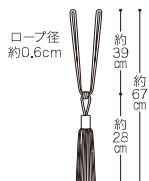

標準価格:1,800円/本

全長 約67cm

ポリエステル、綿、アクリル樹脂 Made in India

- 写真は原寸大ではありませんので表示寸法をご参照ください。
- 輸入品はサイズが表示と若干異なる場合がありますのでお含みください。

価格について

アクセサリ

スタイル紹介

縫製仕様について

機能性について

タッセル:FN243

FN242

FN243

FN244

タッセル FN242~FN244
 標準価格:7,800円/本
 全長 約67cm ポリエステル、その他
 Made in France

- 写真は原寸大ではありませんので表示寸法をご参照ください。
- 輸入品はサイズが表示と若干異なる場合がありますのでお含みください。

FN461

FN464

FN467

FN469

FN462

FN466

FN468

FN470

タッセル FN461～FN470
標準価格：3,500円/本
全長 約61cm レーヨン100%

●写真は原寸大ではありませんので表示寸法をご参照ください。

FN401

タッセル FN401～FN407

標準価格 3,000円/本

全長 約86cm レーヨン、綿、アクリル、プラスチック

Made in India

- 写真は原寸大ではありませんので表示寸法をご参照ください。
- 輸入品はサイズが表示と若干異なる場合がありますのでお含みください。

FN402