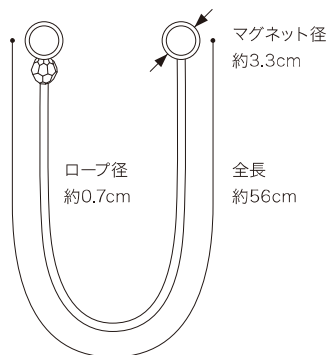

●写真は原寸大ではありませんので表示寸法をご参照ください。

FN611

FN612

FN613

FN614

タッセル FN611～FN614
標準価格：1,500円/本
全長 約70cm ポリエステル100% Made in China

●写真は原寸大ではありませんので表示寸法をご参照ください。
●輸入品はサイズが表示と若干異なる場合がありますのでお含みください。

タッセル:FN421

FN421

FN422

FN423

FN424

FN425

FN426

タッセル FN421~FN426
 標準価格:7,800円/本
 全長 約56cm
 レーヨン86%、ポリエステル14% Made in Germany

●写真は原寸大ではありませんので表示寸法をご参照ください。
 ●輸入品はサイズが表示と若干異なる場合がありますので
 お含みください。

タッセル:FN616

FN615

FN616

FN617

FN618

タッセル FN615~FN618
 標準価格:1,800円/本
 全長 約63cm
 綿、レーヨン Made in India

- 写真は原寸大ではありませんので表示寸法をご参照ください。
- 輸入品はサイズが表示と若干異なる場合がありますのでお含みください。

タッセル:FN619

FN619

FN620

タッセル FN619~FN620

標準価格:1,500円/本

全長 約78cm

綿、ポリエステル、その他 Made in India

●写真は原寸大ではありませんので表示寸法をご参照ください。

●輸入品はサイズが表示と若干異なる場合がありますのでお含みください。