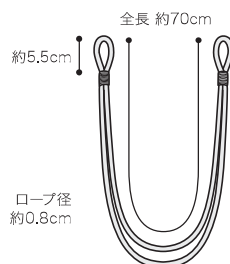

選べるタッセル

共生地の舟形タッセル、またはロープタッセルからお好きなタイプをお選びいただけます。

tassel 01

舟形タッセル (共生地)

カーテンの共生地で作成するタッセル。

tassel 02

ロープタッセル

2本のロープを組み合わせたタッセル。

FN601～FN606

全長 約70cm
ポリエステル100%
Made in China

FN601

FN602

FN603

FN604

FN605

FN606

※共生地タッセル、ロープタッセルのいずれを選んでいただいても価格に影響はありません。

※ドレープのお仕立上り価格表にはタッセル代を含んでいます。

(タッセルなしでも同価格です。)

※輸入品はサイズが表示と若干異なる場合がありますのでお含みください。

警告

タッセル(カーテンの留めひも)が体にまきついたり、引っかかるようなことをしないでください。事故の恐れがあります。小さなお子様のいらっしゃる場合には特にご注意ください。