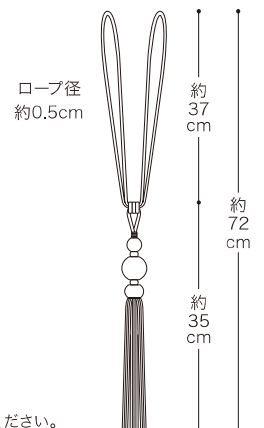

FN619

FN620

タッセル FN619~FN620

標準価格:1,500円/本

全長 約78cm

綿、ポリエステル、その他 Made in India

●写真は原寸大ではありませんので表示寸法をご参照ください。

●輸入品はサイズが表示と若干異なる場合がありますのでお含みください。

FN251

FN252

FN254

FN256

FN253

FN255

タッセル FN251~FN256
 標準価格：5,000円/本
 全長 約72cm
 レーヨン、綿、アクリル Made in Germany

- 写真は原寸大ではありませんので表示寸法をご参照ください。
- 輸入品はサイズが表示と若干異なる場合がありますのでお含みください。

FN248

FN249

FN250

タッセル FN248~FN250

標準価格：1,900円/本

全長 約60cm ガラス、アクリル

Made in India

- 写真は原寸大ではありませんので表示寸法をご参照ください。
- 輸入品はサイズが表示と若干異なる場合がありますのでお含みください。
- 部材一部にガラスを使用しています。振りまわしたり投げたりしますと危険です。お取り扱いにはご注意ください。

FN247

FN428

FN429

タッセル FN427~FN429

標準価格：2,000円/本

全長 約68cm ポリエステル100%、アクリル樹脂

Made in China

- 写真は原寸大ではありませんので表示寸法をご参照ください。
- 輸入品はサイズが表示と若干異なる場合がありますのでお含みください。