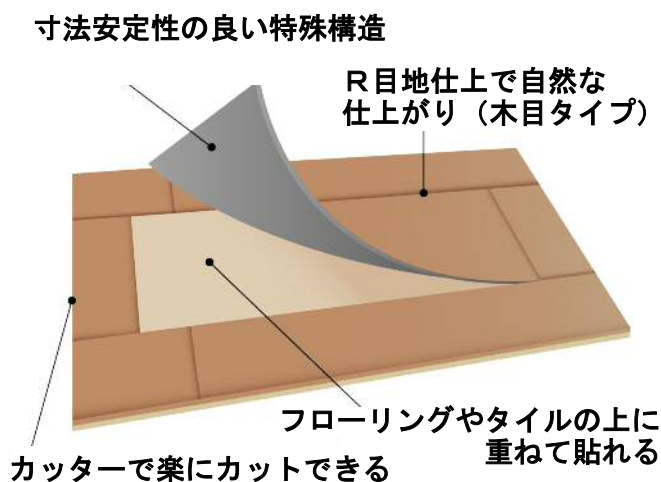

News Release

リフォームに使いやすい、置敷きビニル床タイル 「かんたんリフォームタイル『リフォルタ』」(床材) を9/4に発表

株式会社サンゲツは、戸建やアパート、マンションなど住まいのリフォームの際に使いやすい置敷きビニル床タイルの新見本帳「かんたんリフォームタイル『リフォルタ』」を9月4日(金)に発表します。

同見本帳は、さまざまな住宅シーンでコーディネートしやすいナチュラルな木目柄を充実させ、総点数20点の幅広いラインアップです。さらに見切材や框(かまち)材といった施工部材は、木目シリーズ全色に対応した14色展開とし、統一感のある美しい空間づくりに役立ちます。

●かんたんリフォームタイル「リフォルタ」の特徴

① 貼りやすく、はがしやすい

ピールアップ型(はがすことが比較的簡易な)接着剤で施工可能な置敷きタイプの床材です。このため、はがしやすく、下地を傷めにくいので、部分貼り替えや次のリフォームが容易です。

② 既設の床への重ね貼りが可能

既設のフローリングやクッションフロアなどの上から重ねて貼ることもできます。

③ 優れた耐久性：0.3mmの表面クリア層

住宅に限らず歩行頻度の高い商業施設やオフィス、公共施設にも安心してお使いいただけます。