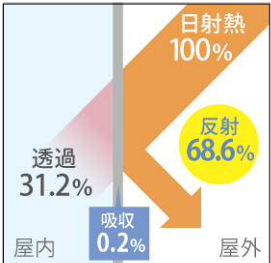

高い機能性とデザイン性で窓まわりを彩る、
新商品の提案

裏面のコーティングにより、高い遮熱性能と遮光性能を併せ持つ、RS-711の施工例

※スクリーンのみ
一般品との比較
スクリーンの光学特性

遮熱スクリーン
RS-709

一般的なスクリーンに比べて日射熱の反射率・吸収率が高く、室内に入り込む熱を遮ることで、省エネ効果を発揮します。

一般的なスクリーン
RS-501

室内に入り込む日射熱の比較

※3mm 単板ガラス+スクリーンの遮蔽係数

遮熱商品遮蔽係数 0.16

一般品遮蔽係数 0.35

一般品と比べ省エネ効果
約54%アップ

※記載の数値は実測値であり、保証値ではありません。

生地拡大イメージ

一枚のスクリーンを通した光と影の
陰影が、お部屋に優しい表情を与える
レーザーカットスクリーン
LR-505 の施工例（ベース生地：RS-538）

レーザーカットシリーズでは、ベース生地と
カットのデザインタイプを組み合わせ、さま
ざまなカラーとデザインでスクリーンを作
成することができます。