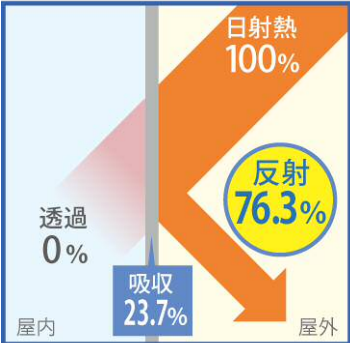

高い機能性とデザイン性で窓まわりを彩る、
新商品の提案

裏面のコーティングにより、高い遮熱性能と遮光性能を併せ持つ、RS-711の施工例

※スクリーンのみ
一般品との比較
スクリーンの光学特性

遮熱スクリーン
RS-709

一般的なスクリーンに比べて日射熱の反射率・吸収率が高く、室内に入り込む熱を遮ることで、省エネ効果を発揮します。

一般的なスクリーン
RS-501

室内に入り込む日射熱の比較

※3mm 単板ガラス+スクリーンの遮蔽係数