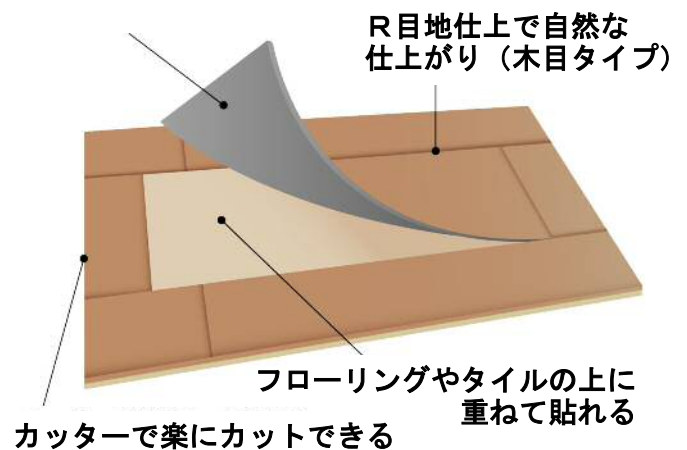

News Release

リフォームにも使いやすい、置敷きビニル床タイル 「かんたんリフォームタイル vol.1」を7/18に発行

株式会社サンゲツは、既設床材への“重ね貼り”や“部分貼り替え”も可能でリフォーム工事にも使いやすい“置敷きビニル床材”の専用カタログ「かんたんリフォームタイル vol.1」を7月18日（木）に発行いたします。全点グリーン購入法適応商品です。

同カタログでは、従来からの木目シリーズの充実に加え、石目調のアイテムも新たに収録し、総点数16点のラインナップとしています。また、仕上りの美観を高める「見切材」や「框（かまち）材」など専用施工部材も取り揃えています。主な特長は以下の通りです。

◆「かんたんリフォームタイル」のポイント

① 貼りやすさ、剥がしやすさ

ピールアップ型（剥がすことが比較的簡易な）
接着剤で施工可能な置敷きタイプの床材
です。このため、剥がす際にも下地を傷めにくく、
貼り替えが容易です。

② 既設の床への重ね貼りが可能

既設のフローリングやクッションフロアなどの上
から重ねて貼ることもできます。

③ 優れた耐久性：0.3mmの表面クリア層

住宅に限らず商業施設やオフィス、公共施設
にも安心してお使いいただけます。

寸法安定性の良い特殊構造

同カタログは弊社ショールームのほか、設計事務所や建設会社、工務店、内装工事店などでご覧になれます。また、同商品は同日発表の床用塩ビタイル新見本帳「2013-2015 フロアタイル」でも紹介しています。

本件に関する照会先

株式会社サンゲツ 〒451-8575 名古屋市西区幅下1-4-1
マーケティング課 広報担当 溝部・花澤 TEL：052(564)-3314
本社代表 TEL：052(564)-3111 Mail：info@sangetsu.co.jp