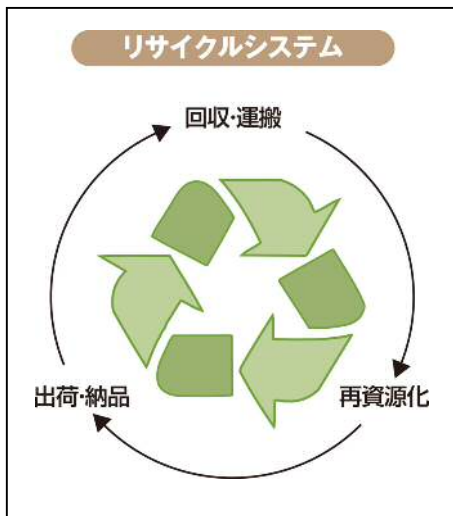

～ 主な環境配慮型商品と高機能商品 ～

NT - 250eco

“フル回収・ゼロ廃棄・100%リサイクル”可能なシリーズ。

◆特長

① 豊富なデザイン

ベーシック（無地）、シンプルライン、ワイドライン、スリムラインのラインナップです。

② エコ対応商品

使用後のカーペットタイルをパイル層とバックキング層に分離せず、繰り返し丸ごとリサイクルできます。

③ グリーン購入法適応商品、エコマーク認定品

塩ビ廃材をリサイクルしたバックキングを使用することで、環境負荷低減に貢献しています。

NT - 700Neo

長持ちする“色の深み”、安心できる“高機能”。ロングライフも環境配慮の一つです。

3色の原着ナイロンが色の深みを出し、美しさと風合いが長く保たれます。

“原着”とは、糸になる前の繊維に色を練り込み、繊維の内部まで染める手法です。

◆特長

① 防汚性

繊維の断面が四角中空糸(*1)で汚れが目立ちません。頑固な汚れも除去しやすく、本来の色を保ち続けます。

*1：四角中空糸とは、光を散乱させる中空構造を持つ糸のことで、汚れを目立たせないようにする効果を発揮します。