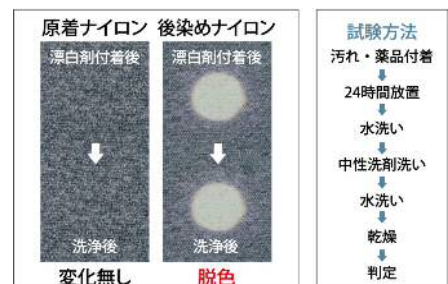

繊維の断面が四角中空糸(*1)で汚れが目立ちません。頑固な汚れも除去しやすく、本来の色を保ち続けます。

*1：四角中空糸とは、光を散乱させる中空構造を持つ糸のことで、汚れを目立たせないようにする効果を発揮します。

四角中空糸の断面図

② 耐久性、弾性回復力

歩行などによる摩擦がもたらす表面の色落ちが少なく、弾性回復力にも優れています。

塩素系漂白剤滴下試験

③ 耐候性

直射日光による色褪せが少ない素材です。開口部の広い空間にも利用可能です。

④ 耐薬品性

塩素系漂白剤や薬品に耐性があり色落ちしにくい素材です。 ※「塩素系漂白剤滴下試験」参照

～ カーペットタイル「NT」の施工例 ～

～ 多色(10色)ミックスによる高級感と、
調和がとれたデザインの美しさが魅力の
NT-7200 「アルモニー」シリーズ ～

●NT-7201・7203 の施工例

～ 立体感のあるモダンで上質な表情が特徴の NT-460 「ミルト」シリーズ ～

●NT-464・467 の施工例