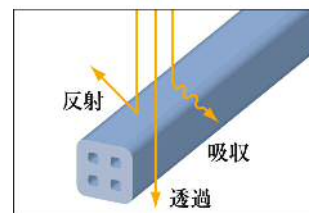

繊維の断面が四角中空糸(*1)で汚れが目立ちません。頑固な汚れも除去しやすく、本来の色を保ち続けます。

*1：四角中空糸とは、光を散乱させる中空構造を持つ糸のことで、汚れを目立たせないようにする効果を発揮します。

四角中空糸の断面図

② 耐久性、弾性回復力

歩行などによる摩擦がもたらす表面の色落ちが少なく、弾性回復力にも優れています。

塩素系漂白剤滴下試験

③ 耐候性

直射日光による色褪せが少ない素材です。開口部の広い空間にも利用可能です。