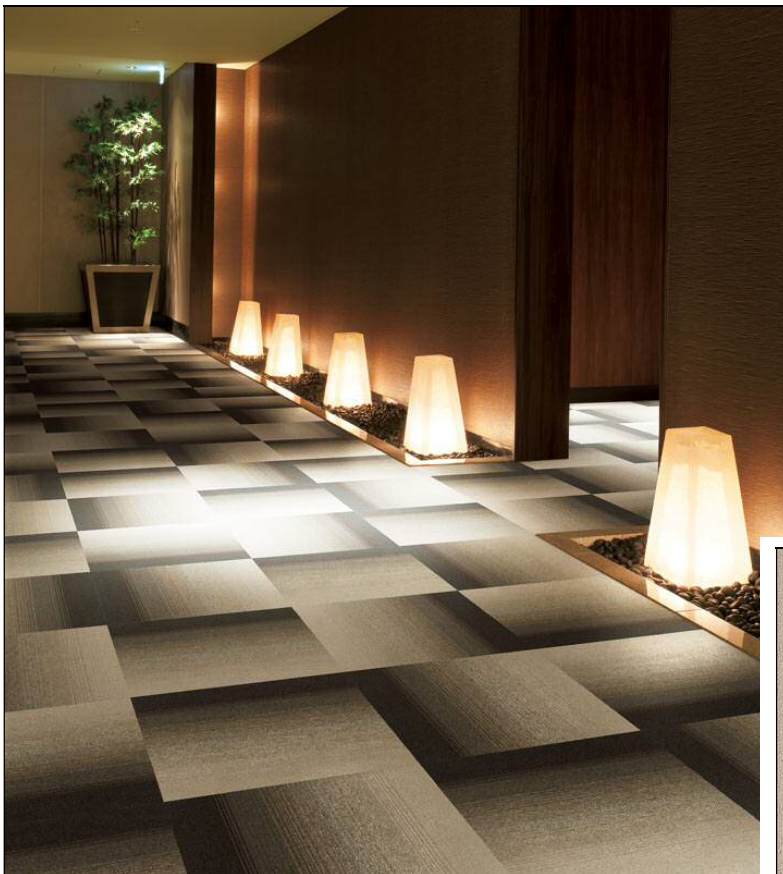

「カーペットタイル」は正方形をしたタイル型のカーペットで、保温性・耐久性・防音性などカーペットの優れた機能を持っています。タテ・ヨコ交互に並べる市松貼りなど、デザイン的な工夫も可能で、空間に合わせて敷き詰めて使用したり、必要な部分にだけ使用することもできる床材です。

“和モダン”の雰囲気が印象的な「**オーブ DT-3113 グラデーション**」を市松貼りした施工イメージ（左）と、50cm角の商品画像（下）